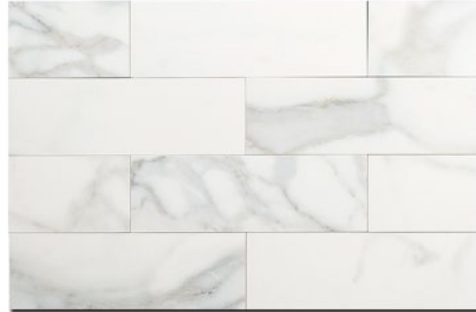

Statuario 4 x 12

12 x 24 rectified

prod no.	prod name	size	lbs/sf	pc/ctn	sf/ctn	ctn/pllt	sf/pllt
ED 3152	Greige	12 x 24	4.40	6	11.62	40	464.80
ED 3423	Calacatta	12 x 24					
ED 3466	Palisandro	12 x 24					
ED 3624	Bernini	12 x 24					
ED 3724	Satuario	12 x 24					

24 x 24 rectified

prod no.	prod name	size	lbs/sf	pc/ctn	sf/ctn	ctn/pllt	sf/pllt
ED 3149	Greige	24 x 24	4.40	3	11.62	32	418.32
ED 3424	Calacatta	24 x 24					
ED 3467	Palisandro	24 x 24					

special pieces	size
SBN	4 x 24